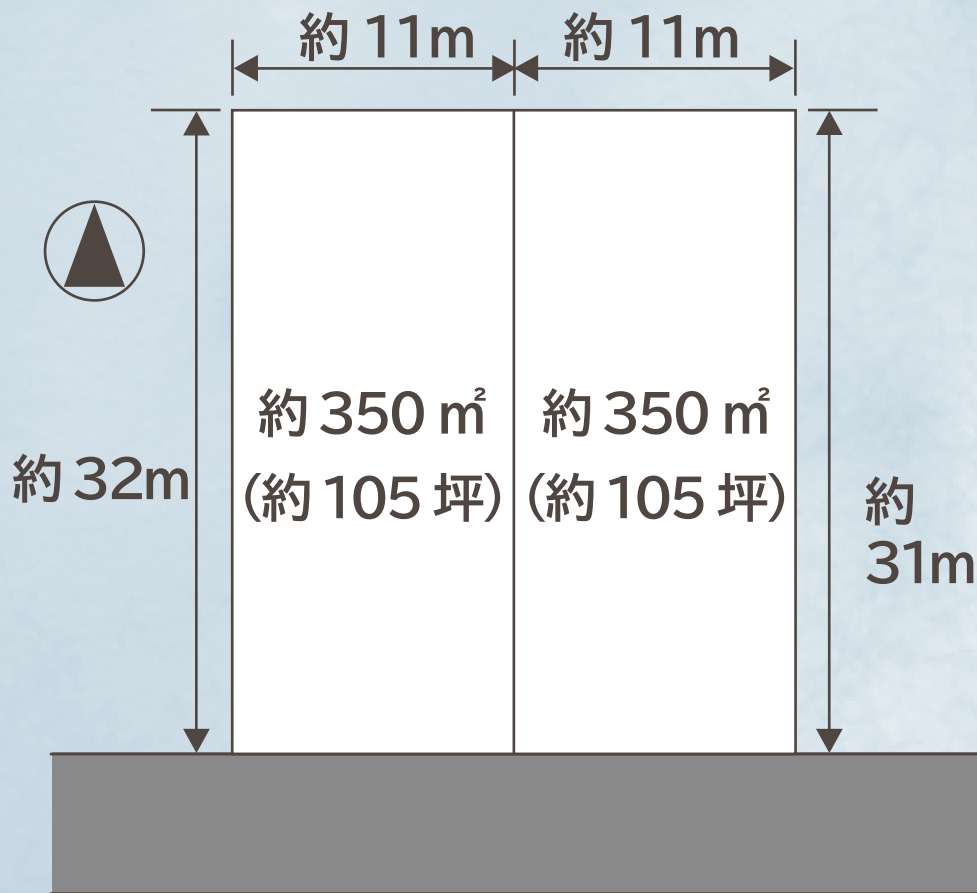

SKY HOME

南道路

建築条件なし

売土地

つくば市小野川

周辺には、スーパー、病院、保育所多数有。生活に便利な環境です。

【 二の宮小学区
谷田部東中学区 】

つくば駅 ————— 車で 11分

イオンモールつくば — 車で 7分

最寄りの公園 ——— 徒歩で 3分
(小野川児童公園)

※測量前ですので、あくまで数値は概算です。